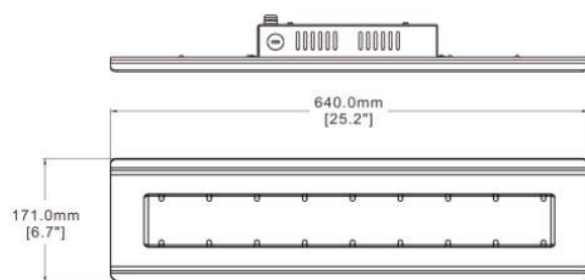

CES-LS-SKYII-60W/80W/100W