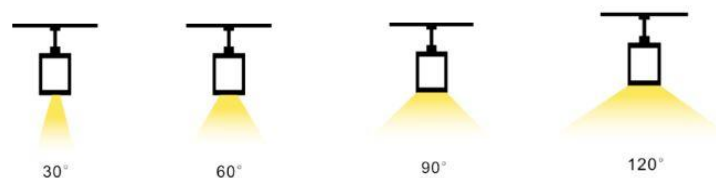

CES-LS-SKYII-60W/80W/100W