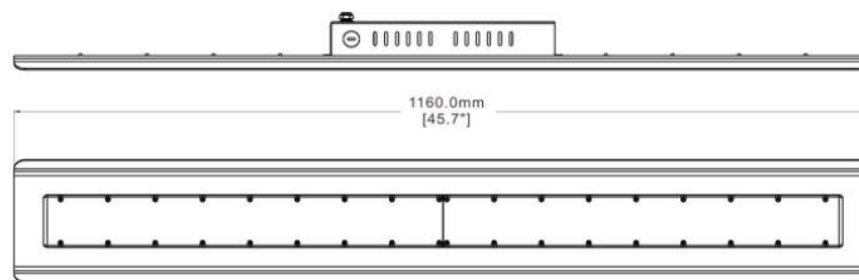

CES-LS-SKYII-150W/200W/240W