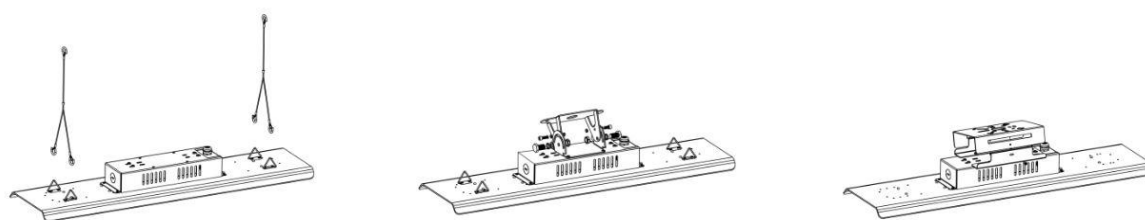

### Spetsifikatsioon

Toote nr	CES-LS-SKYII-60W	CES-LS-SKYII-80W	CES-LS-SKYII-100W	CES-LS-SKYII-150W	CES-LS-SKYII-200W	CES-LS-SKYII-240W
Võimsus	60 W	80 W	100 W	150 W	200 W	240 W
LED-i tüüp	Lumileds2835					
Valgusvoog (±5%)	7800 lm	10400 lm	13000 lm	19500 lm	26000 lm	31200 lm
Valgusviljakus	130 lm/W					
Värvsustemperaatur	3000 K, 4000 K, 5000K, 5700 K, 6500 K					
Värviedastusindeks	>70 (80 ja 90 valikuline)					
Valgusvihu nurk	30° / 60° / 90° / 120° / asümmeetriline 20°					
Kaitseaste	IP65					
Pinge	AC 100-277 V					
Võimsustegur	>0.90					
Häpardamine	1-10 V					
Ülepingekaitse	2k V, võimalik ka 10-40 kV					
Temperatuur	-40°C kuni +45°C					
Eluiga	>36 000 h					
Garantii	5 aastat					

### Kirjeldus

SKY II seeria valgusti on patenteeritud disainiga. Valgusti korpus on õhuke ning kasutatud on kõrge puhtusastmega alumiiniumi, suurepärase soojusjuhtivuse ja eksklusiivne läät, mis optimeerib valgusjaotust.

### Kasutuskohad

SKY II seeria on ideaalne valgusti valgustamiseks töökodasid, ladusid ja kauplusi, kuid kasutamiseks sobib see ka teistsuguse funktsiooniga ruumidesse, kuna valikus on kuus võimsus varianti ning kuus erinevat valgusjaotust.